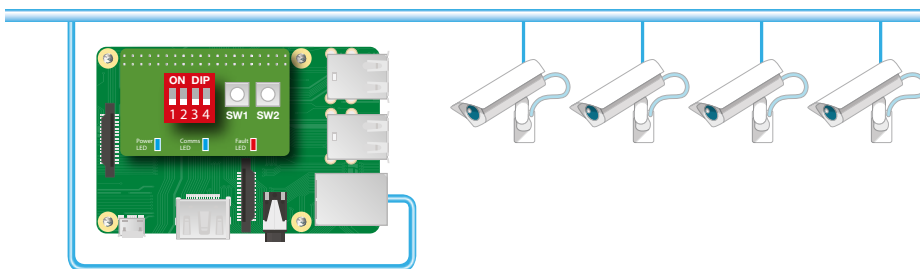

LAN

Voordelen:

- Geen server hardware kosten
- Geen kosten aan server onderhoud/licenties
- Geen ingewikkelde netwerk issues
- Geen IT kopzorgen